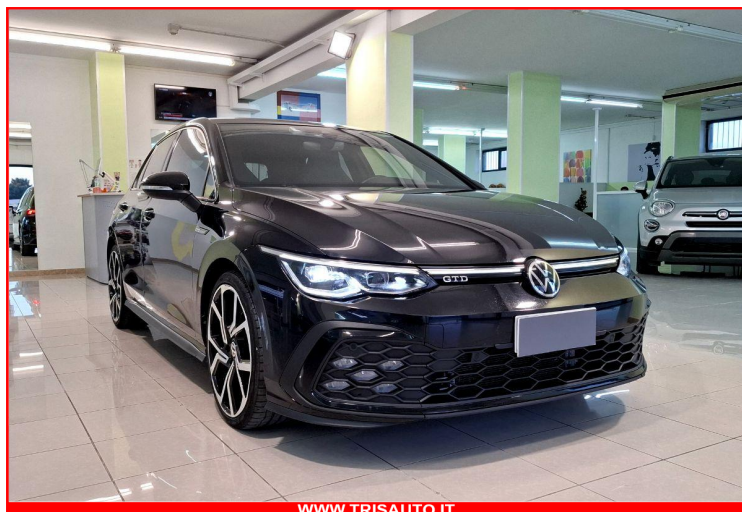

VOLKSWAGEN GOLF GTD 2.0 TDI DSG 5P. (FULL LED)

€ 47.900

€ 31.800

Condizioni:	Usato
Immatricolazione:	02 - 2021
KM:	69.000
Carrozzeria:	Berlina
Alimentazione:	Diesel
Cilindrata:	1.968
Potenza:	200 CV / 147 kW
Cambio:	Automatico (7 Marce)
Colore:	Nero metallizzato
Classe emissioni:	Euro 6d-TEMP
IVA:	