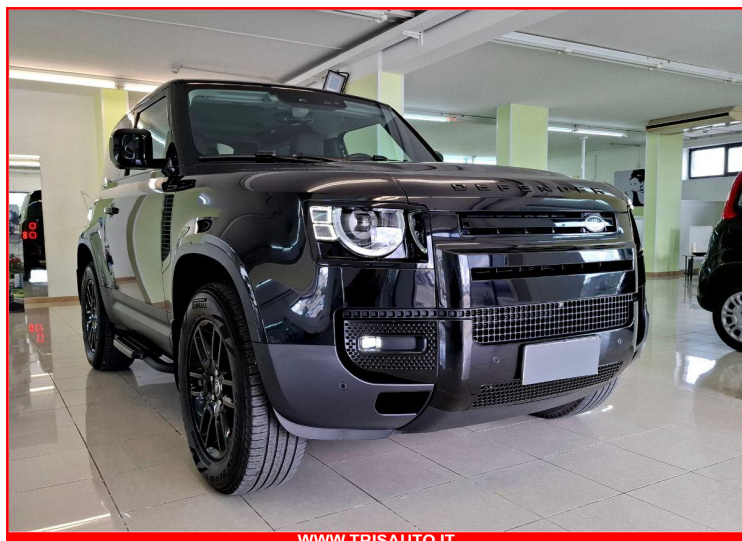

LAND ROVER DEFENDER 90 3.0D 16 MHEV

AUT. SE (FULL LED+PELLE+NAVD)

~~€ 89.900~~

€ 68.500

Condizioni:	Usato
Immatricolazione:	03 - 2024
KM:	24.000
Carrozzeria:	Suv
Alimentazione:	Elettrica-Diesel
Cilindrata:	2.997
Potenza:	200 CV / 147 kW
Cambio:	Automatico (8 Marce)
Colore:	Nero metallizzato
Classe emissioni:	Euro 6d-TEMP
IVA:	Deducibile