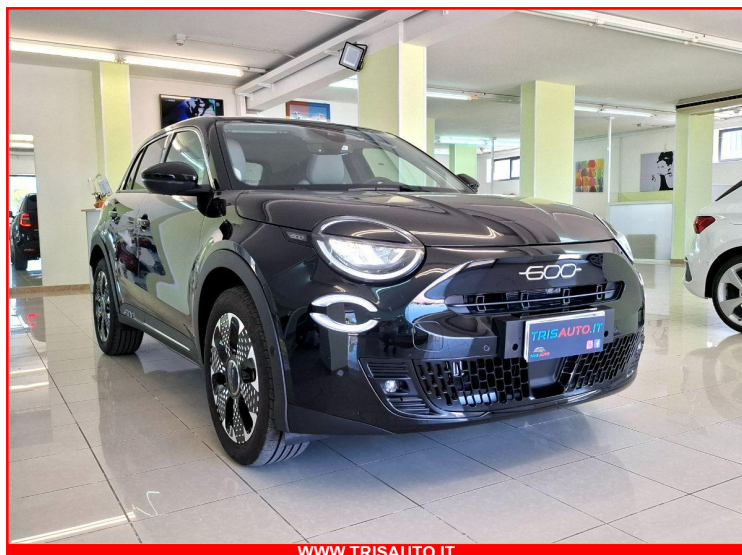

FIAT 600 1.2T MHEV DCT LA PRIMA NEOPATENTATI (FULL LED+PELLE+NAVD)

~~€ 36.900~~

€ 22.900

Condizioni:	Usato
Immatricolazione:	12 - 2024
KM:	0
Carrozzeria:	Suv
Alimentazione:	Elettrica-Benzina
Cilindrata:	1.199
Potenza:	100 CV / 74 kW
Cambio:	Automatico (6 Marce)
Garanzia:	12 mesi
Colore:	Nero metallizzato
Classe emissioni:	Euro 6e
IVA:	Deducibile

WWW.TRISAUTO.IT

Descrizione

(TRIS AUTO-K-E-17952-F) FIAT 600 1.2T MHEV DCT La Prima

IVA agevolata al 4% per l'acquisto di auto con la legge 104

IMM. 12/2024 - KM ZERO - GARANZIA FIAT FINO AL 12/2026

- DISPONIBILE IN SEDE

- FARI FULL LED

- INTERNI IN PELLE

- SEDILE GUIDA ELETTRICO + MASSAGGIANTE

- VIRTUAL COCKPIT

- CLIMATIZZATORE AUTOMATICO

- VOLANTE MULTIFUNZIONE IN PELLE

- AUTORADIO DAB DISPLAY TOUCH DA 10.25 POLLICI

- COMANDI VOCALI