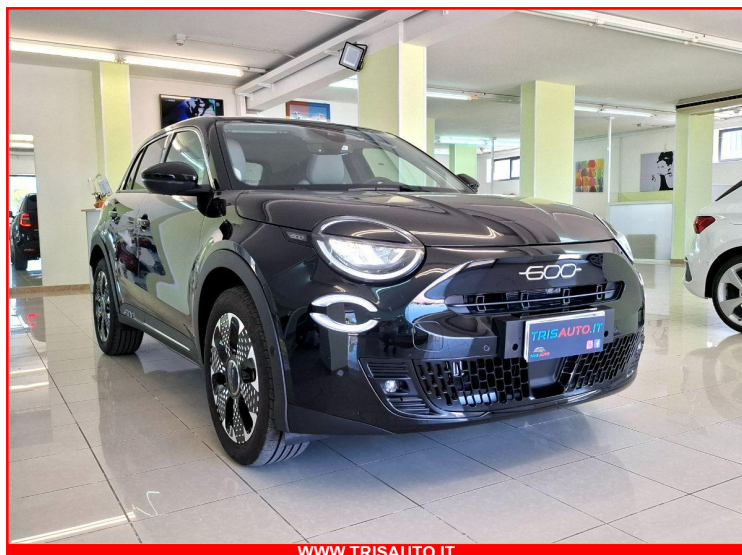

## FIAT 600 1.2T MHEV DCT LA PRIMA NEOPATENTATI (FULL LED+PELLE+NAVD)

~~€ 36.900~~

**€ 18.500**

Condizioni:	Usato
Immatricolazione:	10 - 2024
KM:	32.000
Carrozzeria:	Suv
Alimentazione:	Elettrica-Benzina
Cilindrata:	1.199
Potenza:	100 CV / 74 kW
Cambio:	Automatico (6 Marce)
Garanzia:	12 mesi
Colore:	Nero metallizzato
Classe emissioni:	Euro 6e
IVA:	Deducibile

### Descrizione

(TRIS AUTO-K-E-15646-F-U) FIAT 600 1.2T MHEV DCT La Prima

OFFERTA CON FINANZIAMENTO E RITIRO DELL'USATO A PARTIRE DAL 2015 IN POI

IVA agevolata al 4% per l'acquisto di auto con la legge 104

- VOLANTE MULTIFUNZIONE IN PELLE

- AUTORADIO DAB DISPLAY TOUCH DA 10.25 POLLICI

- COMANDI VOCALI

- ANDROID AUTO + APPLE CARPLAY

- NAVIGATORE 3D

- BLUETOOTH + KIT VIVAVOCE

SIAMO APERTI 7 GIORNI SU 7 LA DOMENICA 9:30 - 13:00