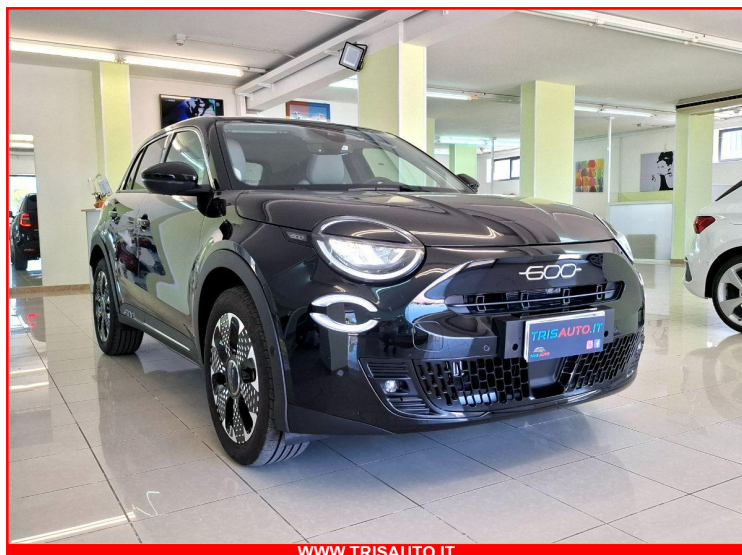

## FIAT 600 1.2T 110 MHEV DCT LA PRIMA NEOPATENTATI (FULL LED+PELLE+NAVD)

~~€ 36.900~~

**€ 18.500**

Condizioni:	Usato
Immatricolazione:	10 - 2024
KM:	32.000
Carrozzeria:	Suv
Alimentazione:	Elettrica-Benzina
Cilindrata:	1.199
Potenza:	100 CV / 74 kW
Cambio:	Automatico (6 Marce)
Garanzia:	12 mesi
Colore:	Nero metallizzato
Classe emissioni:	Euro 6e
IVA:	Deducibile

### Descrizione

(TRIS AUTO-K-E-15646-F-U) FIAT 600 1.2T 110 MHEV DCT La Prima

OFFERTA CON FINANZIAMENTO E RITIRO DELL'USATO A PARTIRE DAL 2015 IN POI

IVA agevolata al 4% per l'acquisto di auto con la legge 104

- VOLANTE MULTIFUNZIONE IN PELLE

- AUTORADIO DAB DISPLAY TOUCH DA 10.25 POLLICI

- COMANDI VOCALI

- ANDROID AUTO + APPLE CARPLAY

- NAVIGATORE 3D

- BLUETOOTH + KIT VIVAVOCE

SIAMO APERTI 7 GIORNI SU 7 LA DOMENICA 9:30 - 13:00