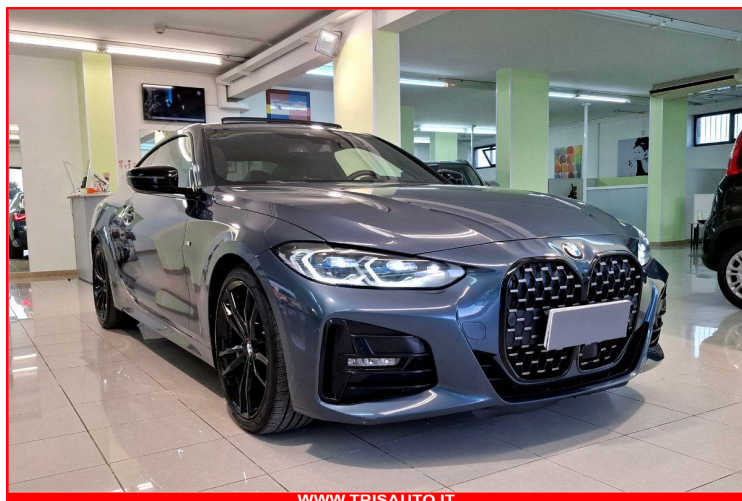

BMW SERIE 4 420D COUPE MHEV XDRIVE MSPORT (TETTO APRIBILE+MATRIX+PELLE)

€ 78.900

€ 39.500

Condizioni:	Usato
Immatricolazione:	01 - 2022
KM:	92.000
Carrozzeria:	Coupè
Alimentazione:	Elettrica-Diesel
Cilindrata:	1.995
Potenza:	190 CV / 140 kW
Cambio:	Automatico (8 Marce)
Garanzia:	12 mesi
Colore:	Blu metallizzato
Classe emissioni:	Euro 6d-TEMP
IVA:	Deducibile