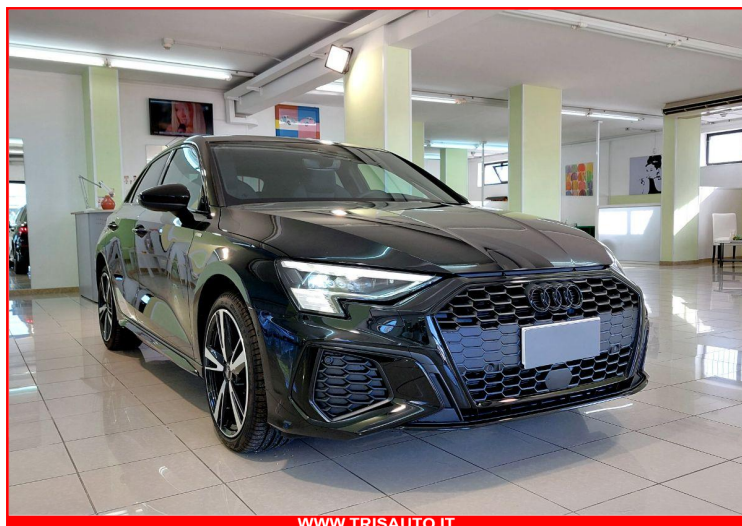

AUDI A3 SPB 40 1.4 TFSI E 204CV PHEV IDENTITY BLACK S-LINE MY24 KM ZERO!!! IVATA

~~€ 60.900~~

€ 46.700

Condizioni:	Usato
Immatricolazione:	05 - 2024
KM:	N.d.
Carrozzeria:	Berlina
Alimentazione:	Elettrica-Benzina
Cilindrata:	1.395
Potenza:	150 CV / 110 kW
Cambio:	Automatico (6 Marce)
Garanzia:	24 mesi
Colore:	Nero metallizzato
Classe emissioni:	Euro 6d-TEMP