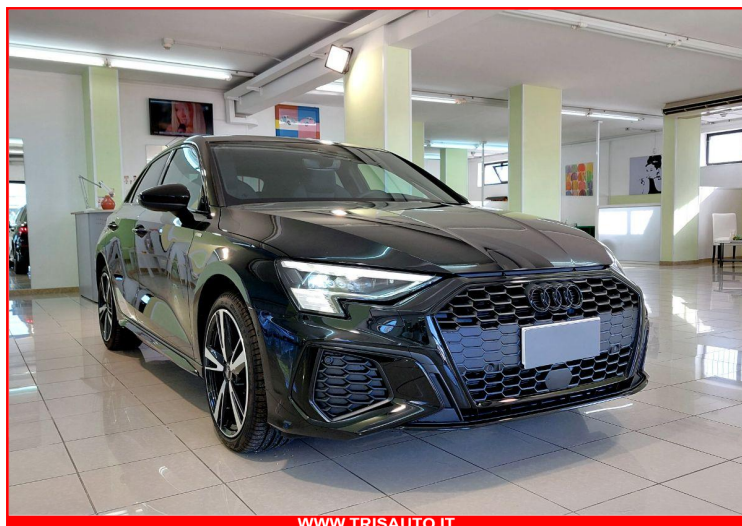

AUDI A3 SPB 40 1.4 TFSI E 204CV PHEV IDENTITY BLACK S-LINE MY24 KM ZERO!!! IVATA

~~€ 60.900~~

€ 44.800

Condizioni:	Usato
Immatricolazione:	05 - 2024
KM:	N.d.
Carrozzeria:	Berlina
Alimentazione:	Elettrica-Benzina
Cilindrata:	1.395
Potenza:	150 CV / 110 kW
Cambio:	Automatico (6 Marce)
Garanzia:	24 mesi
Colore:	Nero metallizzato
Classe emissioni:	Euro 6d-TEMP
IVA:	Deducibile