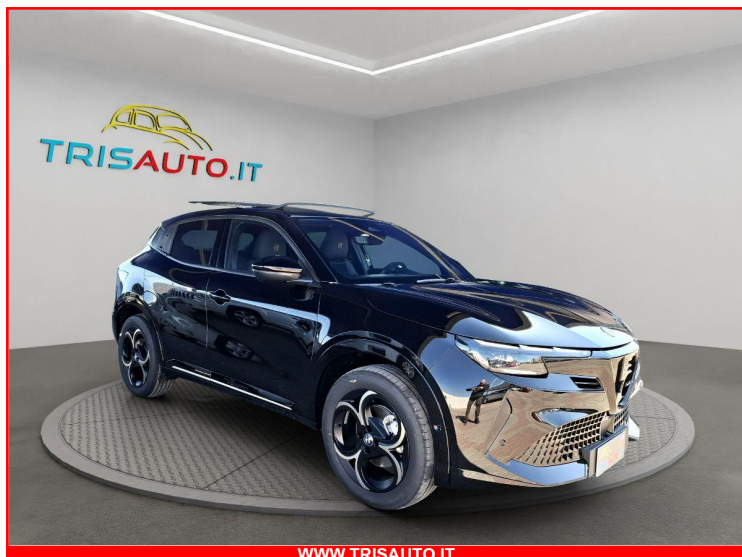

## ALFA ROMEO JUNIOR 1.2T HYBRID EDCT6 145CV INTENSA NEOPATENTATI (TETTO PANORAMICO)

~~€ 37.900~~

**€ 33.500**

Condizioni:	Usato
Immatricolazione:	10 - 2025
KM:	0
Carrozzeria:	Suv
Alimentazione:	Elettrica-Benzina
Cilindrata:	1.199
Potenza:	136 CV / 100 kW
Cambio:	Automatico (6 Marce)
Garanzia:	12 mesi
Colore:	Nero metallizzato
Classe emissioni:	Euro 6e
IVA:	Deducibile

### Descrizione

(TRIS AUTO-CE-E-45211-F) ALFA ROMEO Junior 1.2T Hybrid eDCT6 Intensa

IVA agevolata al 4% per l'acquisto di auto con la legge 104

IMM. 10/2025 - KM ZERO - GARANZIA ALFA ROMEO FINO AL 10/2027

- FARI FULL LED

- VIRTUAL COCKPIT DISPLAY

- INTERNI SPORTIVI IN PELLE/ALCANTARA E LOGO INTENSA

- SEDILI RISCALDABILI

- LOGO ALFA ROMEO RICAMATO SU POGGIATESTA

- SEDILE GUIDATORE A REGOLAZIONE ELETTRICA + MASSAGGIANTE